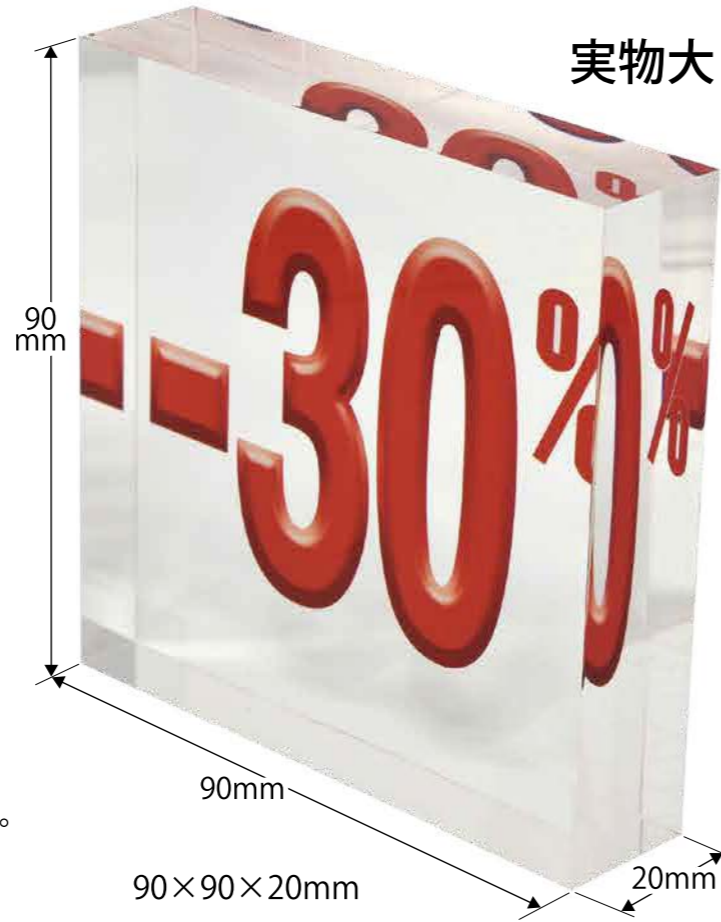

# AC Discount

AC ディスカウント

- 販売単位は1個からです。
- プラスチックの最高峰と言われているアクリルを使用し最終仕上げに磨き処理をしています。
- 10個よりオリジナル名入れ/色の変更が出来ます。
- お店のテーブル/ショーケースに飾っても環境になじみ違和感を感じません。

140020 AC ディスカウント -5%

140021 AC ディスカウント -10%

140022 AC ディスカウント -15%