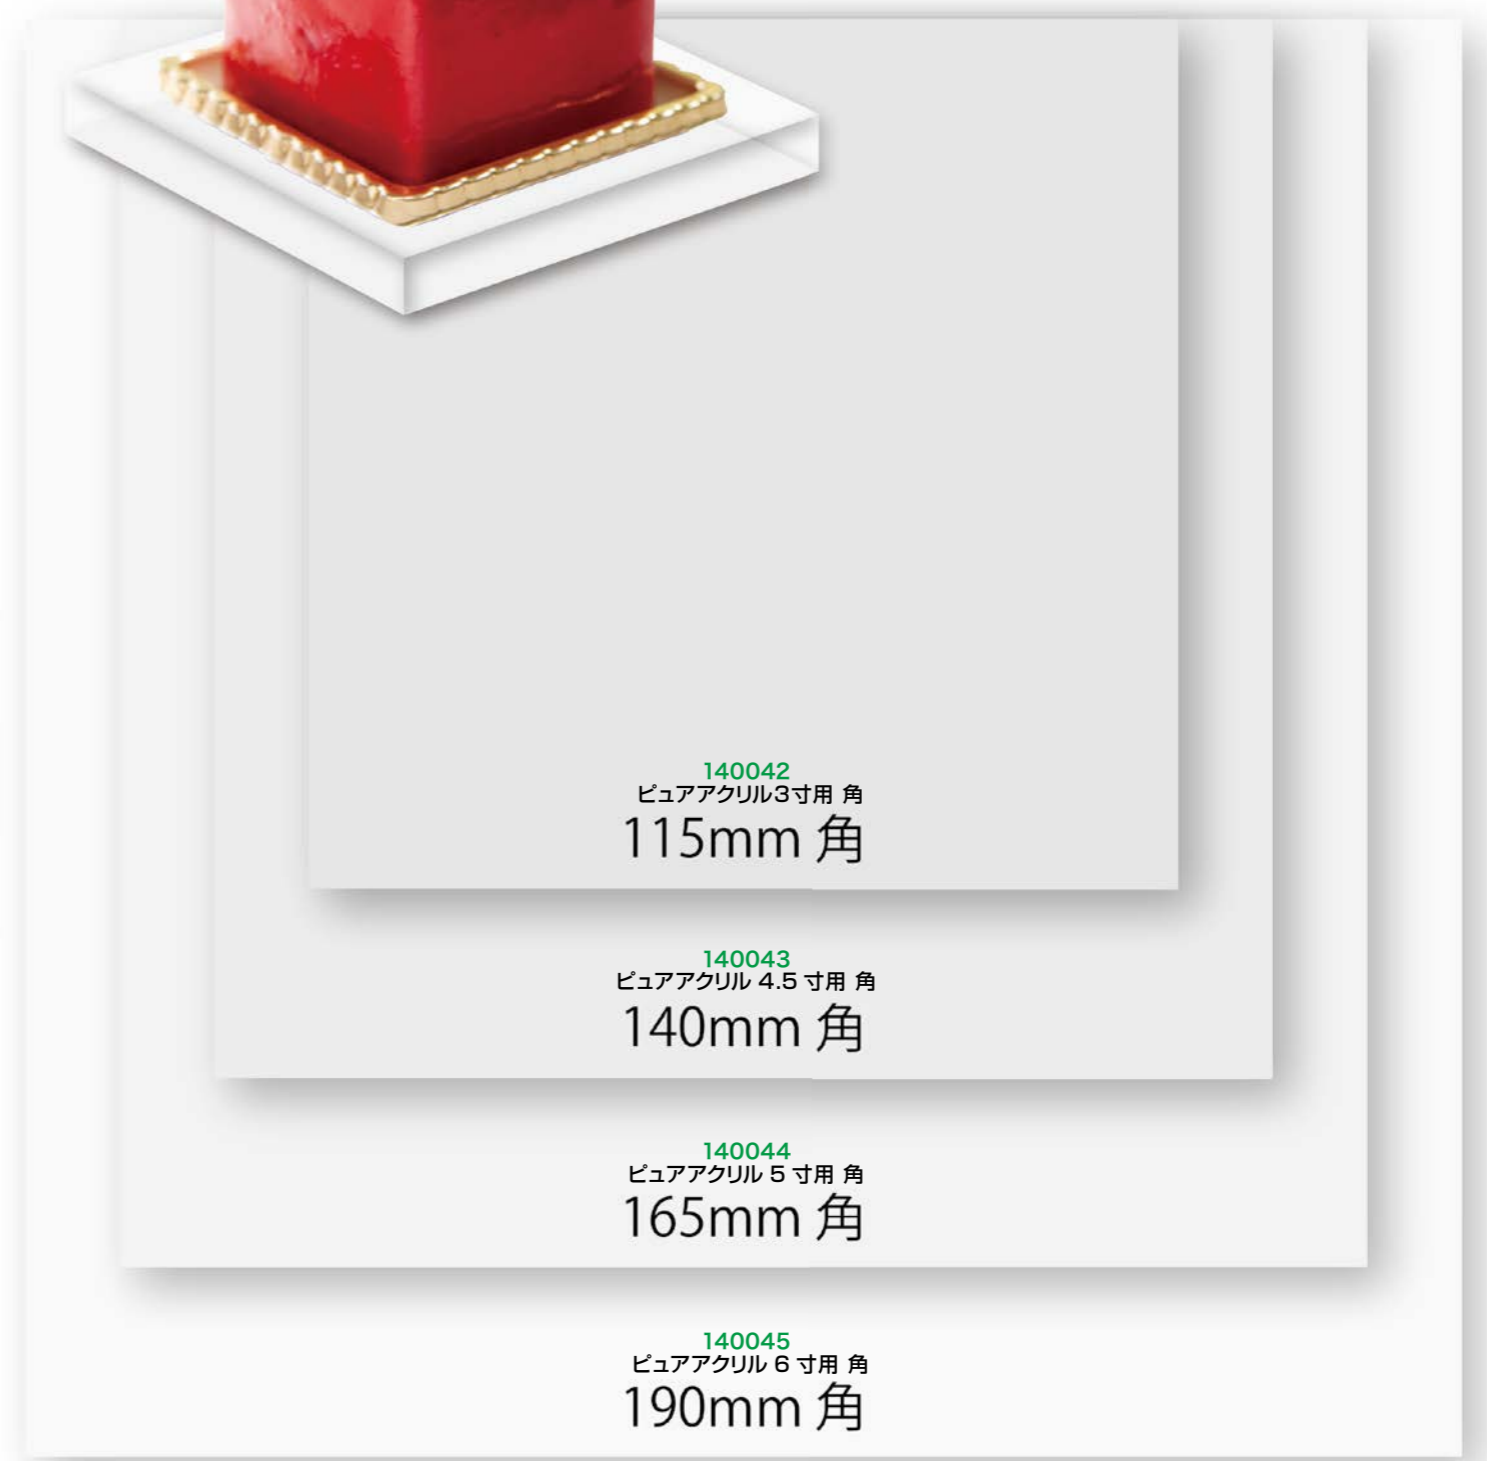

140013 AC ガイドプレート Joyeux Noël

140011 AC ガイドプレート Summer Valentine's day

140014 AC ガイドプレート Merry Christmas

透明アクリルはプラスチックの女王と呼ばれています。ケーキを着飾りグレードアップ。

ピュアアクリル

実物大

10mmの厚さをご用意、別注サイズはお問い合わせください。  
1枚からお受け致します。(サンプルは有償です)

140031  
ピュアアクリル3寸  
115mm φ

140032  
ピュアアクリル 4.5 寸  
145mm φ

140033  
ピュアアクリル 5 寸  
170mm φ

140034  
ピュアアクリル 6 寸  
195mm φ

140042  
ピュアアクリル3寸用 角  
115mm 角

140043  
ピュアアクリル 4.5 寸用 角  
140mm 角

140044  
ピュアアクリル 5 寸用 角  
165mm 角

140045  
ピュアアクリル 6 寸用 角  
190mm 角