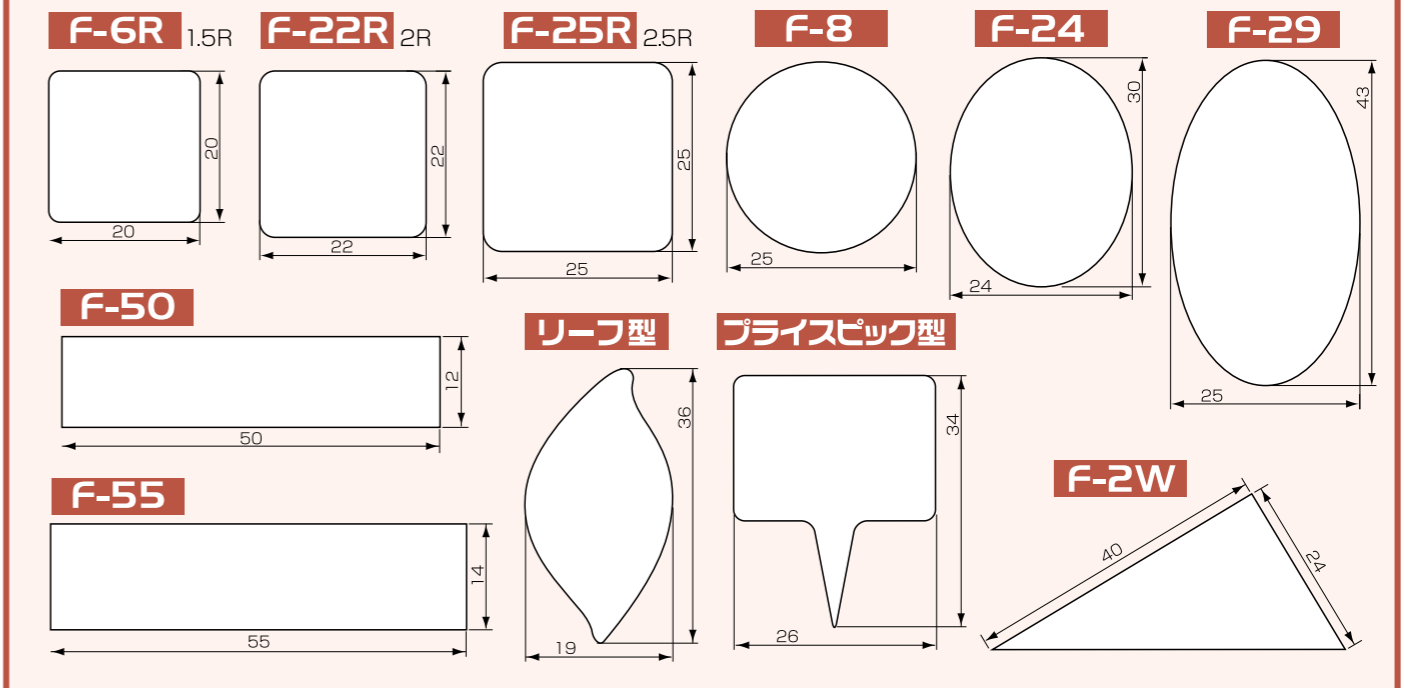

ユポピック用名入れフォーム