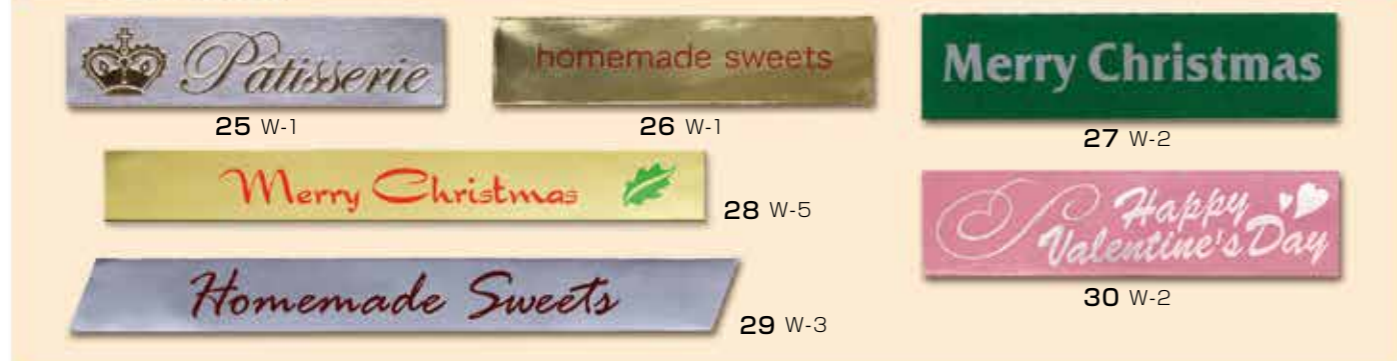

特徴

1. 原反材質は、ユポ紙を使用していますのでケーキの水分を吸収して「へたる」という現象はおきません。
2. 安価で耐水性に優れています。
3. 印刷面は PP を貼っていますので印刷面が溶解いたしません。

プレミアムピック印刷見本

ユポピック印刷見本

ウェーブピック印刷見本

このページをコピーしてご使用下さい

ご希望の抜き型にデザインをお描き下さい。デザインは45度や90度向きを変えてもお描きいただけます。