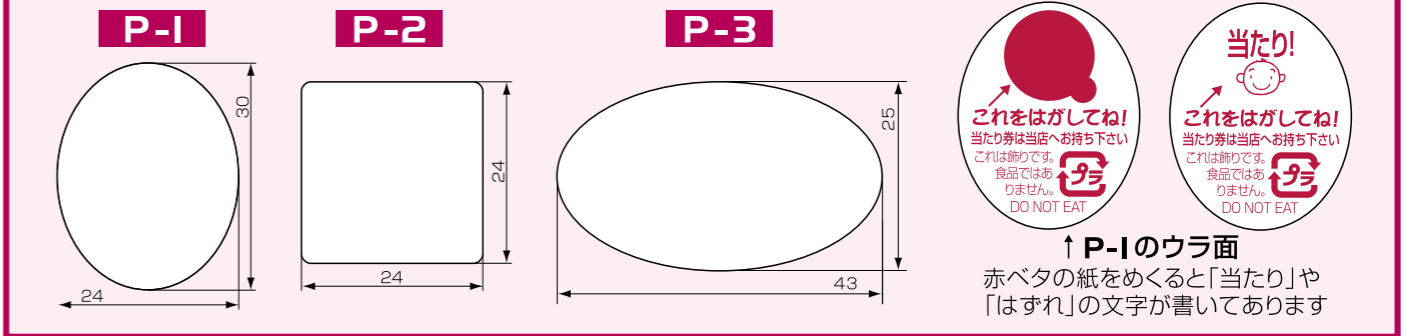

プレミアムピック用名入れフォーム