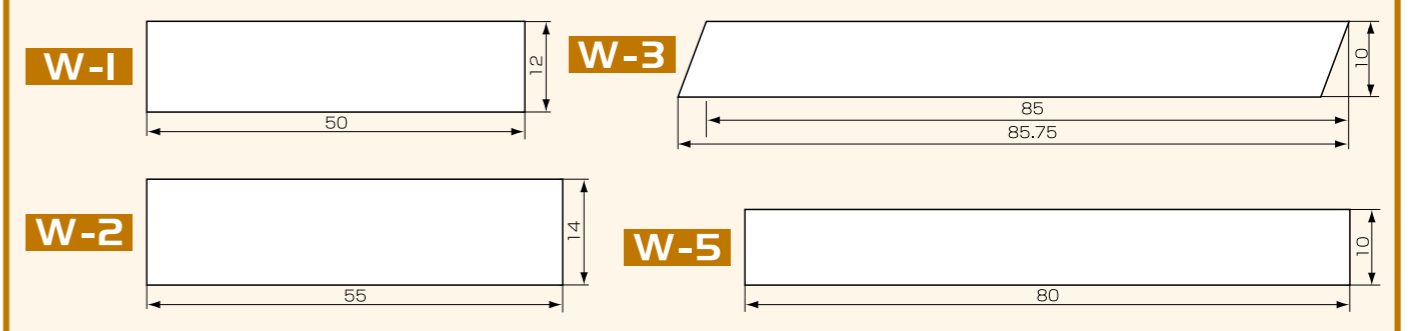

ウェーブピック用名入れフォーム

印刷見本を参考にして頂ければと思います。

基本的仕様 ウルトラユポ紙#300+UVインク+金箔 (OG-3号金)+PP(Det160PP20)
校正は弊社デザイナーが作成致しますので書体やキャラクターロゴなど正確な資料をご提示下さい。
データにて送信いただく場合は下記アドレスにお願い致します。

■ FAX: 048-685-5510 ■ E-mail: cake@yuuki-k.co.jp

YUUKI