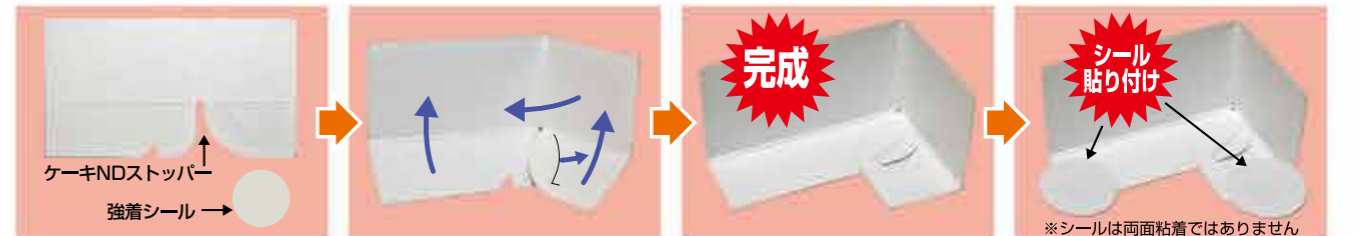

709500 ケーキNDストッパー 1c/s=3600枚 (400×9束) 組立時サイズ: W55×H30×35mm