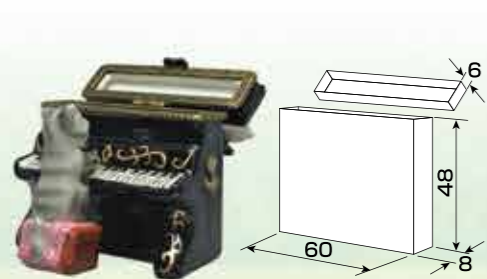

Ceramic pottery case

サイズの単位はmm
陶器のためおおよその表記です。
内側サイズの下とは、開閉口からの深さで、上は、開閉口から上の深さです(フタ)。
ト音記号ケースは寝かせてのサイズ表記です。

セラミックポタリーケース

ギフトに最適! そのまま販売できます!