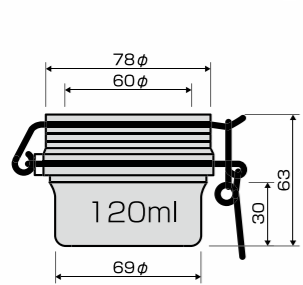

802020 PET ジャーポット S 144個