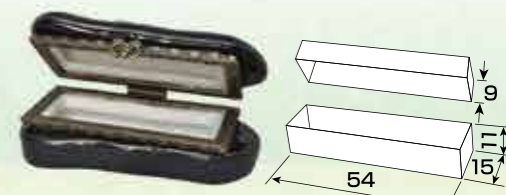

Ceramic pottery case

サイズの単位はmm
陶器のためおおよその表記です。
内側サイズの下とは、開閉口からの深さで、上は、開閉口から上の深さです(フタ)。
ト音記号ケースは寝かせてのサイズ表記です。

セラミックポタリーケース

ギフトに最適! そのまま販売できます!