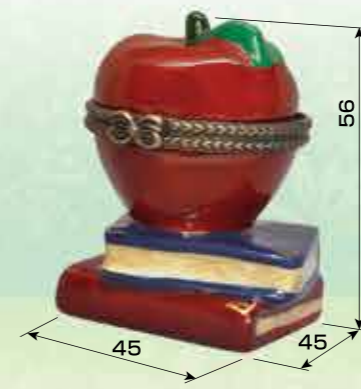

## セラミックポタリーケース

# ギフトに最適! そのまま販売できます!

**803001**  
セラミックピアノネコ  
本体サイズ 幅72×奥行60×高さ94  
内側サイズ 幅60×奥行8×高さ下48+上6  
30×3B

**803000**  
セラミックネコ三兄弟  
本体サイズ 幅66×奥行48×高さ85  
内側サイズ 幅50×奥行25×高さ下14+上7  
30×3B

**803021**  
セラミックピンクギフト  
本体サイズ 幅54×奥行59×高さ71  
内側サイズ 幅37×奥行37×高さ下30+上8  
30×3B

**803022**  
セラミックレッドギフト  
本体サイズ 幅37×奥行46×高さ47  
内側サイズ 幅25×奥行25×高さ下17+上10  
30×3B

**803101**  
セラミックアップルブック  
本体サイズ 幅45×奥行45×高さ56  
内側サイズ 幅28×奥行28×高さ下32+上10  
30×3B

**803090**  
セラミックエッフェル塔  
本体サイズ 幅42×奥行45×高さ86  
内側サイズ 直径29×高さ下14+上6  
30×3B