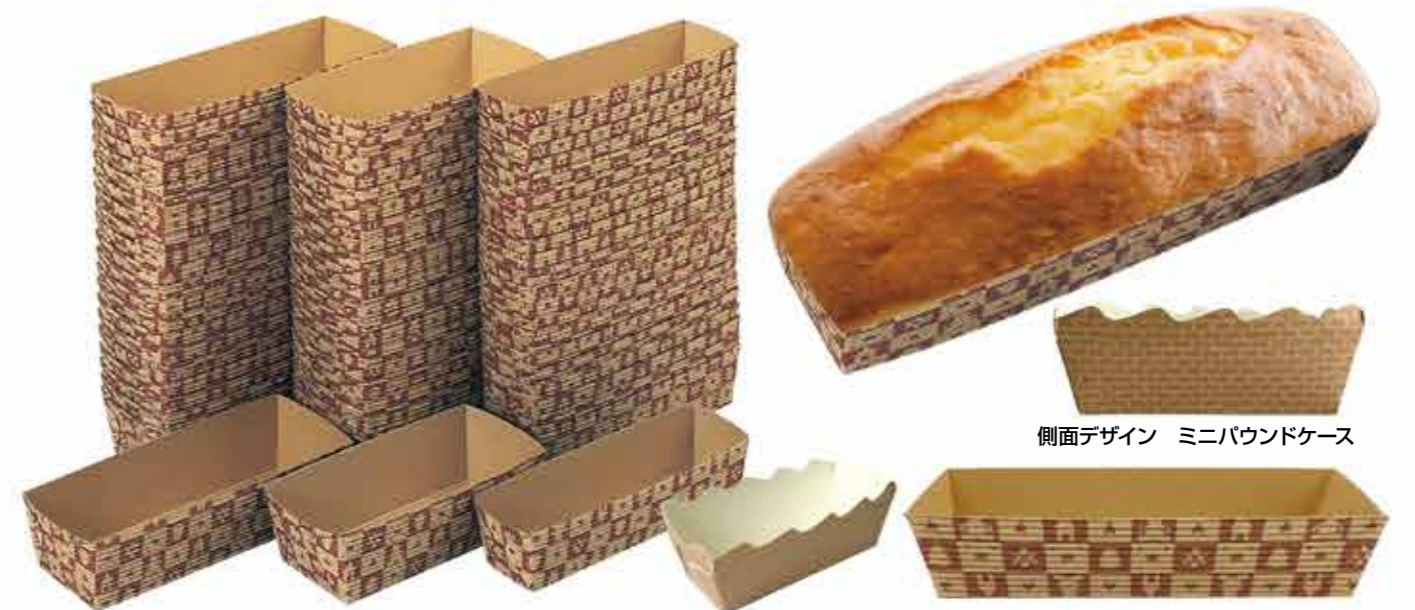

パウンドケース

側面デザイン ミニパウンドケース

側面デザイン パウンドケース 大、中、小

136901 パウンドケース 大 174×67×45mmH ケース/1000枚
136902 パウンドケース 中 140×67×45mmH ケース/1000枚
136903 パウンドケース 小 167×43×40mmH ケース/1000枚
137001 ミニパウンドケース ブラウン 80×(30+45)×35mmH ケース/2000枚