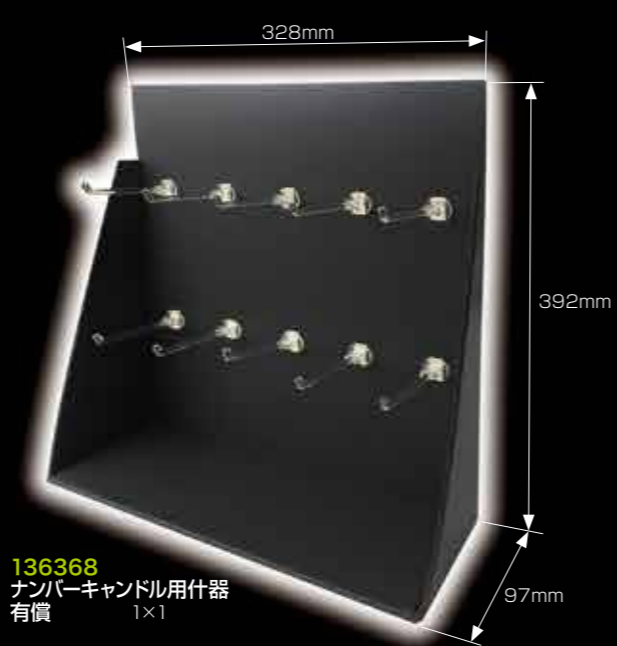

136281  
パーティーキャンドル  
6本  
(170mm) 200×12B

136290  
パーティーキャンドル  
DX  
(170mm) 200×12B

ナンバーキャンドル

実物大

136368  
ナンバーキャンドル用什器  
有償 1×1

個装パッケージ

136040  
ナンバーキャンドル  
G-0  
24個入×24B

136041  
ナンバーキャンドル  
G-1  
24個入×24B