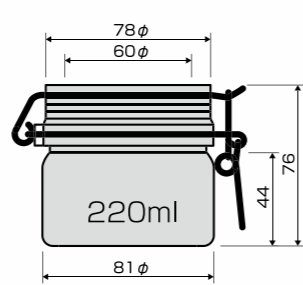

802022 PET ジャーポット L 100個