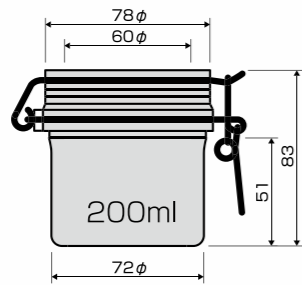

802021 PET ジャーポット M 120個