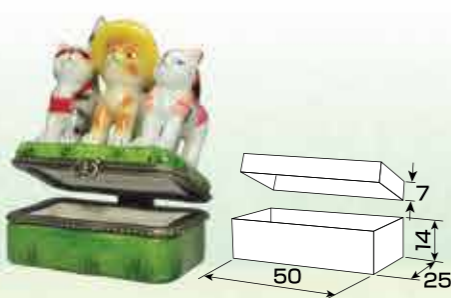

Ceramic pottery case

サイズの単位はmm
陶器のためおおよその表記です。
内側サイズの下とは、開閉口からの深さで、上は、開閉口から上の深さです(フタ)。
ト音記号ケースは寝かせてのサイズ表記です。

セラミックポタリーケース

ギフトに最適! そのまま販売できます!